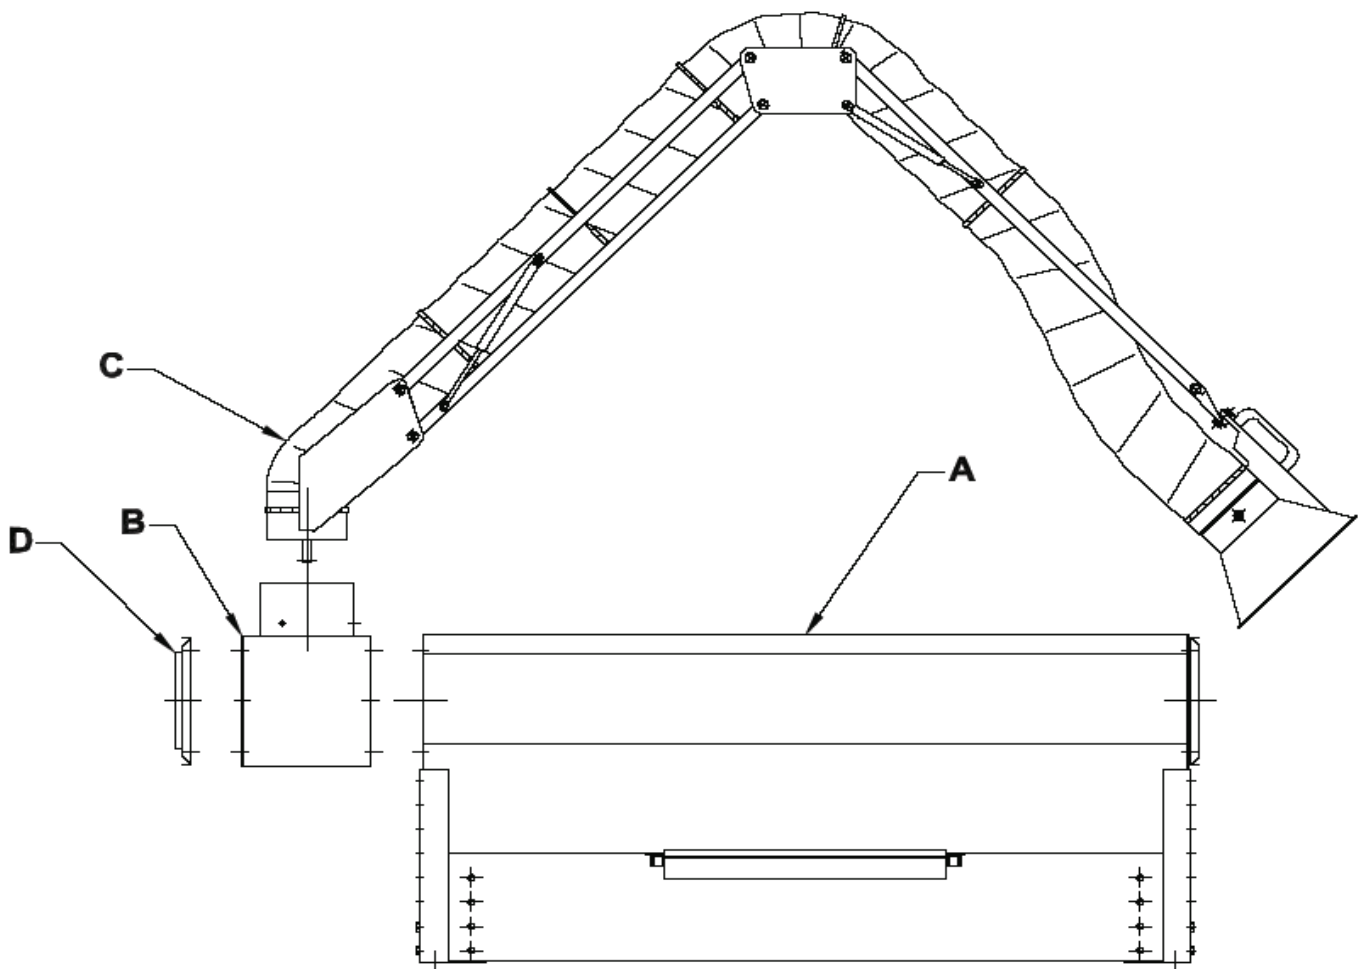

* Height-adjustable

GB

Also available:

- Connection module for extraction arm type RG in table version mounted (cannot be used in connection with accessories mentioned above)

D

Ausserdem ist erhältlich:

- Anschlußmodul für Punktabsaugarm Typ RG-Tischmodell (kann nicht in Verbindung mit obiger Zusatz-Ausrüstung benutzt werden)

GB

- A: Extraction table type UF (D = standard part of table)
- B: Connection module
- C: Extraction arm for table mounting
- D: Standard connection piece for table

D

- A: Absaugtisch Typ UF (D = Standardteil vom Tisch)
- B: Anschlußmodul
- C: Punktabsaugarm für Tischmontage
- D: Standardstützen für Tisch