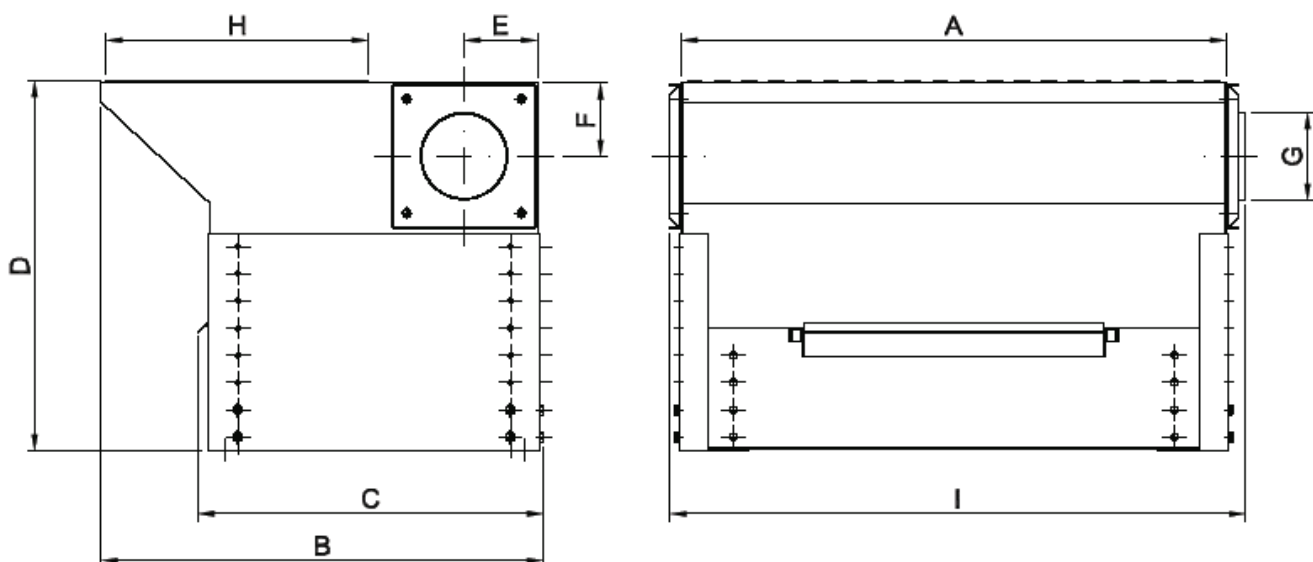

GB

VAUPEL » extraction table is available in 5 standard sizes, but can also be supplied according to customer requests.

Extraction table is delivered without fan.

D

VAUPEL » Absaugtisch ist in 5 Standardgrößen erhältlich, kann aber auch nach Kundenwünschen hergestellt werden.

Absaugtisch wird ohne Ventilator geliefert.

Colour/Farbe: RAL 5007/7011 (structure/Struktur)

GB

VAUPEL ►► extraction table type UF is available with:

- Backwall with and without extraction
- Side wall set with and without noise damping (requires top module)
- Top hinged with and without noise damping
- Steel ribs or stainless steel ribs (AISI 304)

D

VAUPEL ►► Absaugtisch Typ UF ist lieferbar mit:

- Hinterwand mit und ohne Absaugung
- Seitenwandsatz mit und ohne Isolierung (erfordert Deckenmodul)
- Decke gelenkig verbunden mit und ohne Isolierung
- Stahlrippen oder rostfreie Stahlrippen (AISI 304)

Type	Order no.	A	B	C	D*	E	F	G	H	I	Extraction dimension	Air volume [m³/h]	ΔP [Pa]	Weight [kg]
UF 1000	02 205 000	1000	1015	836	680 - 980	135	135	ø160	680	1056	640 x 1000	1150	600	
UF 1500	02 210 000	1500	1015	836	680 - 980	135	135	ø200	680	1556	640 x 1500	1725	600	
UF 2000	02 215 000	2000	1015	836	680 - 980	135	135	ø250	680	2056	640 x 2000	2340	600	
UF 2500	02 217 000	2500	1015	836	680 - 980	135	135	ø250	680	2556	640 x 2500	2900	600	
UF 3000	02 220 000	3000	1015	836	680 - 980	135	135	ø250	680	3056	640 x 3000	3450	600	