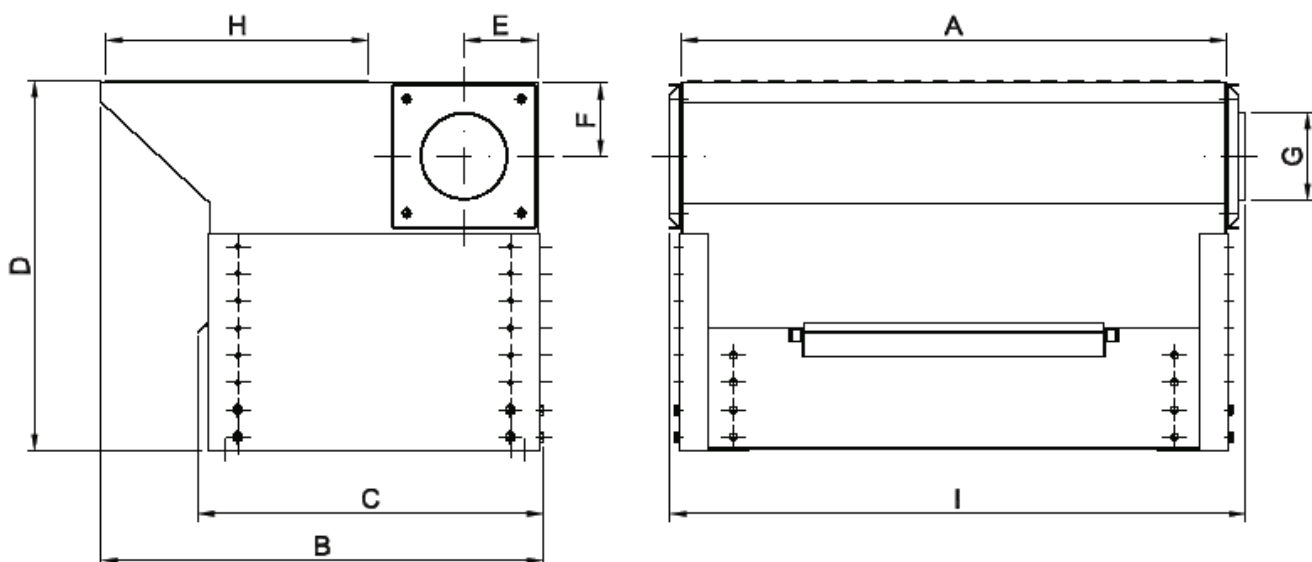

GB

VAUPEL » extraction table is available in 5 standard sizes, but can also be supplied according to customer requests.

Extraction table is delivered without fan.

D

VAUPEL » Absaugtisch ist in 5 Standardgrößen erhältlich, kann aber auch nach Kundenwünschen hergestellt werden.

Absaugtisch wird ohne Ventilator geliefert.

Colour/Farbe: RAL 5007/7011 (structure/Struktur)

GB

VAUPEL » extraction table type UF is available with:

- Backwall with and without extraction
- Side wall set with and without noise damping (requires top module)
- Top hinged with and without noise damping
- Steel ribs or stainless steel ribs (AISI 304)

D

VAUPEL » Absaugtisch Typ UF ist lieferbar mit:

- Hinterwand mit und ohne Absaugung
- Seitenwandsatz mit und ohne Isolierung (erfordert Deckenmodul)
- Decke gelenkig verbunden mit und ohne Isolierung
- Stahlrippen oder rostfreie Stahlrippen (AISI 304)

Type	Order no.	A	B	C	D*	E	F	G	H	I	Extraction dimension	Air volume [m³/h]	ΔP [Pa]	Weight [kg]
UF 1000	02 205 000	1000	1015	836	680 - 980	135	135	ø160	680	1056	640 x 1000	1150	600	
UF 1500	02 210 000	1500	1015	836	680 - 980	135	135	ø200	680	1556	640 x 1500	1725	600	
UF 2000	02 215 000	2000	1015	836	680 - 980	135	135	ø250	680	2056	640 x 2000	2340	600	
UF 2500	02 217 000	2500	1015	836	680 - 980	135	135	ø250	680	2556	640 x 2500	2900	600	
UF 3000	02 220 000	3000	1015	836	680 - 980	135	135	ø250	680	3056	640 x 3000	3450	600	